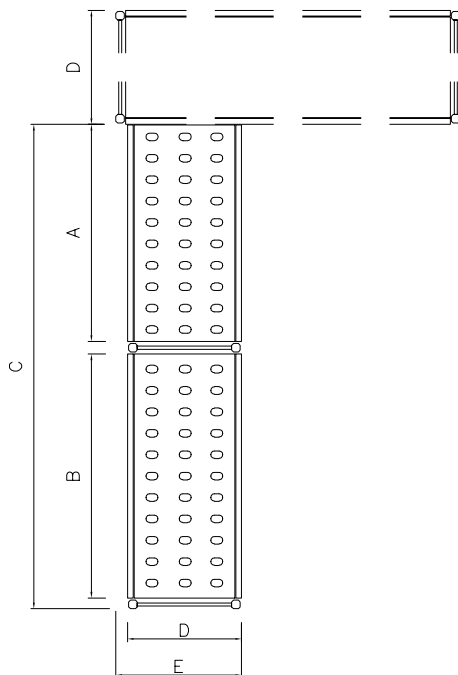

Zkrácená specifikace

Položka č.

Pro rohové instalace. 4 policová sada. Žebrované plastové police (H=373mm). Hliníkové postranice (V=1700mm). Výškově stavitelné nohy. Kombinují se s policemi pro přímé instalace.

Konstrukce

- Stojky a rámy polic jsou konstruovány výhradně z eloxovaného hliníku (20 mikrometrů).
- Police jsou tvořeny pomocí polyethylenových deskových částí, které se vkládají mezi nosné hliníkové rámy.
- Polyethylenové sekční části polic lze umývat v myčce nádobí.
- Rohové regály se musí sestavovat v kombinaci s rovnými regály (hloubky 375mm nebo 475mm) pomocí dodávaných rohových úchytů, které lze připevnit na police rovného regálu kdekoliv po celé jejich délce.
- Standardně 8 polohovatelných polic podepřených 2 stojkami, na druhé straně / volném konci se přichytí pomocí rohových spojovacích prvků k policím rovného regálu.

Extra příslušenství

- Polyethylenová police s hliníkovým rámem, 373X798mm. PNC 850038
- Polyethylenová police s hliníkovým rámem, 373X886mm. PNC 850039
- Rohový spojovací prvek pro police H=373mm. PNC 850070
- Sada 2 otočných koleček, prům. 100mm. PNC 850072
- Sada 2 otočných koleček s brzdou, prům. 100mm. PNC 850073

SCHVÁLENO: _____

Zepředu

Shora

Ostatní:

	A mm	B mm	C mm	D mm	E mm
137059	798	708	1578	373	407
137060	798	798	1668	373	407
137061	886	798	1756	373	407
137062	886	886	1844	373	407
137063	974	886	1932	373	407
137064	974	974	2020	373	407
137065	1062	1062	2196	373	407
137066	1152	1152	2376	373	407
137067	1240	1240	2552	373	407
137068	1330	1330	2732	373	407
137069	1505	1330	2907	373	407