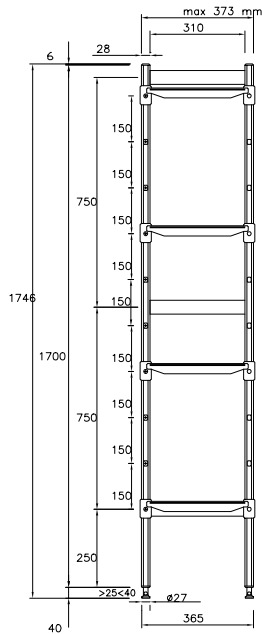

Zepředu

Shora

Ostatní:

	A mm	B mm	C mm	D mm	E mm
137059	798	708	1578	373	407
137060	798	798	1668	373	407
137061	886	798	1756	373	407
137062	886	886	1844	373	407
137063	974	886	1932	373	407
137064	974	974	2020	373	407
137065	1062	1062	2196	373	407
137066	1152	1152	2376	373	407
137067	1240	1240	2552	373	407
137068	1330	1330	2732	373	407
137069	1505	1330	2907	373	407

Hlavní informace

Postranní stojka:

137061 (ACS1752) 2 ks

Vnější rozměry, Šířka 1756 mm

Vnější rozměry, Hloubka 373 mm

Vnější rozměry, Výška 1700 mm

Max. nosnost: 1000;880 kg

Netto váha: 29 kg

Policové systémy
Regál rohový, 4 police - 373x1756mm, "AI"

Společnost si vyhrazuje právo provádět změny v produktech bez předchozího upozornění. Všechny informace byly správné v době tisku.

2026.04.20